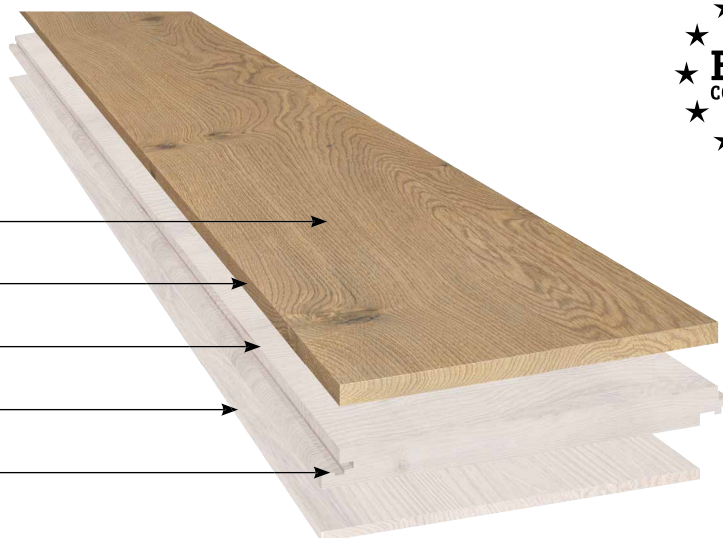

KOLLEKTION CLASSIC

Produktaufbau und technische Daten

Die **Kollektion Classic** verbindet Schönes und Gutes in jedem Fußboden. Eichenholz ruhig, oder rustikal. Das Sortieren erfolgt per Hand, um die passenden Maserungen und Strukturen möglichst sorgfältig auszuwählen.

Neben den unterschiedlichen Sortierungen bietet das Sortiment aus dieser Kollektion auch oxidativ geölte und und speziell behandelte Oberflächenveredelungen an.

So ist mit Sicherheit das Richtige für jeden persönlichen Geschmack dabei.

Dank der **Drop-Down-Klickverbindung** sind die Dielen schnell, sauber und einfach zu verlegen.

Spezifikation

Klassische Eiche Landhausdielen 1-Stab

Sortierung

Natur: nahezu astfreie Sortierung, fast ohne Splint

Rustikal: astige Sortierung mit Splintanteil

Oberfläche

Ölbeschichtet mit Naturöl oxidativ.

Transparent geölt mit SafeTOP® Technologie

Verpackung

Neutrale, umlaufende Verpackung, mit stirnseitig angebrachtem Produktaufkleber. Verlegeanleitung und Pflegeanleitung sind in jedem zweiten Paket enthalten.

Wärmeleitfähigkeit

0,14 m² K/W

Wärmedurchlasswert

0,12 m² K/W

3-Schicht Fertigparkett mit 2 bzw. 4-seitiger Fase

Holzfeuchte 7 % (+/- 2 %),

Oxidativ geölte Oberfläche

Nutzschicht aus Eiche ca. 3 mm

Mittellage 9 bzw. 10mm

Gegenzug 2 mm

Drop Down Klickverbindung

Verpackungseinheiten	Kollektion Classic	(maximal 25 % Kurzlänge pro Paket)	
14/3 x 190 x 1.900 mm	8 Stück	= 1 Paket	= 2,888 m²
	40 Pakete	= 1 Palette	= 115,520 m²
	12 Paletten	= 20' Container	= 1.386,240 m²
	24 Paletten	= 40' Container	= 2.772,480 m²
15/3 x 189 x 1.900 mm	8 Stück	= 1 Paket	= 2,8728 m²
	40 Pakete	= 1 Palette	= 114,912 m²
	12 Paletten	= 20' Container	= 1.378,944 m²
	24 Paletten	= 40' Container	= 2.757,888 m²