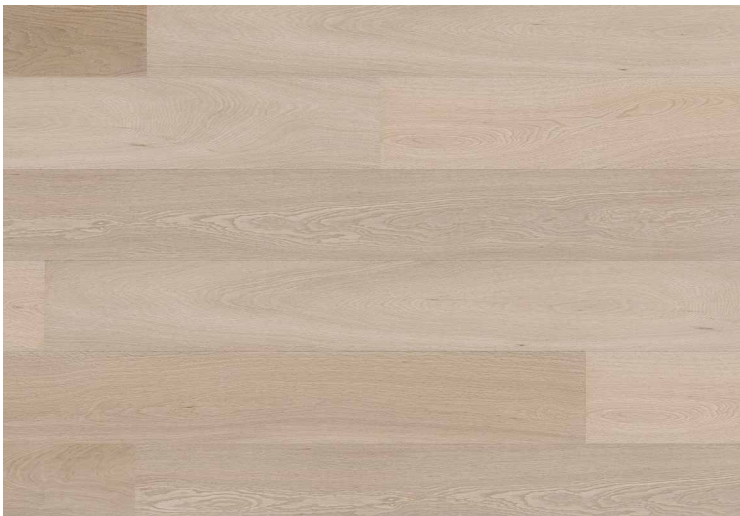

KOLLEKTION **CLASSIC**

Klassische Landhausdielen

Abbildung zeigt Eiche Comfort - rustikale Sortierung, Dielen vierseitig gefast, strukturiert, Oberflächen sind gebürstet und weiß geölt.

GEBÜRSTET

SÄGEFURNIER

OXIDATIV GEÖLT

4-SEITIG GEFAST

2-SEITIG GEFAST

EICHE NEW LINHART

Natur, 2-seitig gefast, gebürstet,
natur geölt

15/3 x 189 x 1.900 mm

EICHE COLETTA

Natur, 2-seitig gefast, gebürstet,
weiß geölt

EICHE NEW NOBLESSE
Rustikal, 4-seitig gefast, gebürstet,
natur geölt

14/3 x 190 x 1.900mm

EICHE NEW COMFORT
Rustikal, 4-seitig gefast, gebürstet,
weiß geölt

14/3 x 190 x 1.900mm

SafeTop[®] Technology steht für höchste Ansprüche an Oberflächenveredelung. Es ist die perfekte Beschichtung für den Wunsch nach echter Rohholzoptik. Die oxidativ geölte Oberfläche ist extrem matt und erhält dadurch eine natürliche Optik ganz ohne Anfeuerung. Der Boden ist wohnfertig geölt und kann nach der Verlegung sofort begangen werden.