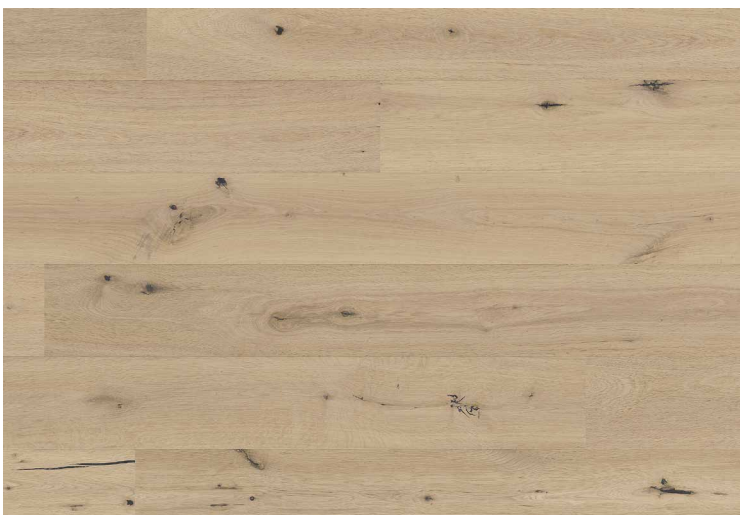

GEBÜRSTET

SÄGEFURNIER

OXIDATIV GEÖLT

4-SEITIG GEFAST

2-SEITIG GEFAST

EICHE NEW LINHART

Natur, 2-seitig gefast, gebürstet,
natur geölt

15/3 x 189 x 1.900 mm

EICHE COLETTA

Natur, 2-seitig gefast, gebürstet,
weiß geölt

15/3 x 189 x 1.900 mm

EICHE BRIDA

Rustikal, 4-seitig gefast, gebürstet,
transparent geölt mit SafeTop®

14/3 x 190 x 1.900 mm

ST
SAFETOP®
TECHNOLOGY