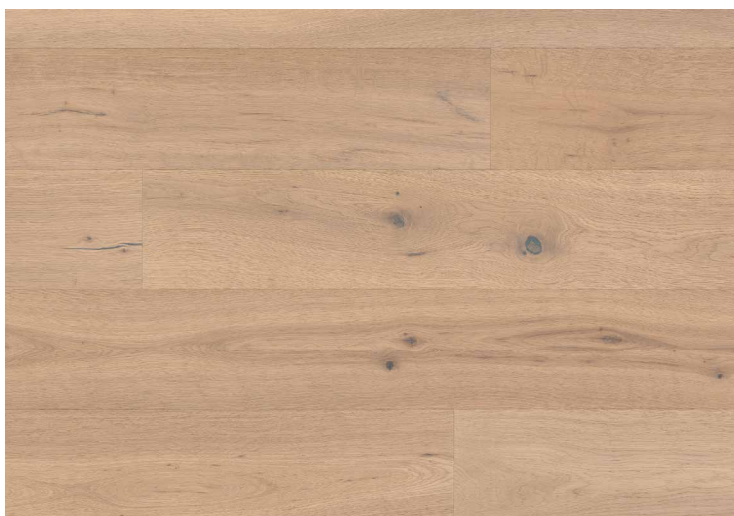

EICHE NEW NOBLESSE
Rustikal, 4-seitig gefast, gebürstet,
natur geölt

14/3 x 190 x 1.900mm

EICHE NEW COMFORT
Rustikal, 4-seitig gefast, gebürstet,
weiß geölt

14/3 x 190 x 1.900mm

SafeTop[®] Technology steht für höchste Ansprüche an Oberflächenveredelung. Es ist die perfekte Beschichtung für den Wunsch nach echter Rohholzoptik. Die oxidativ geölte Oberfläche ist extrem matt und erhält dadurch eine natürliche Optik ganz ohne Anfeuerung. Der Boden ist wohnfertig geölt und kann nach der Verlegung sofort begangen werden.